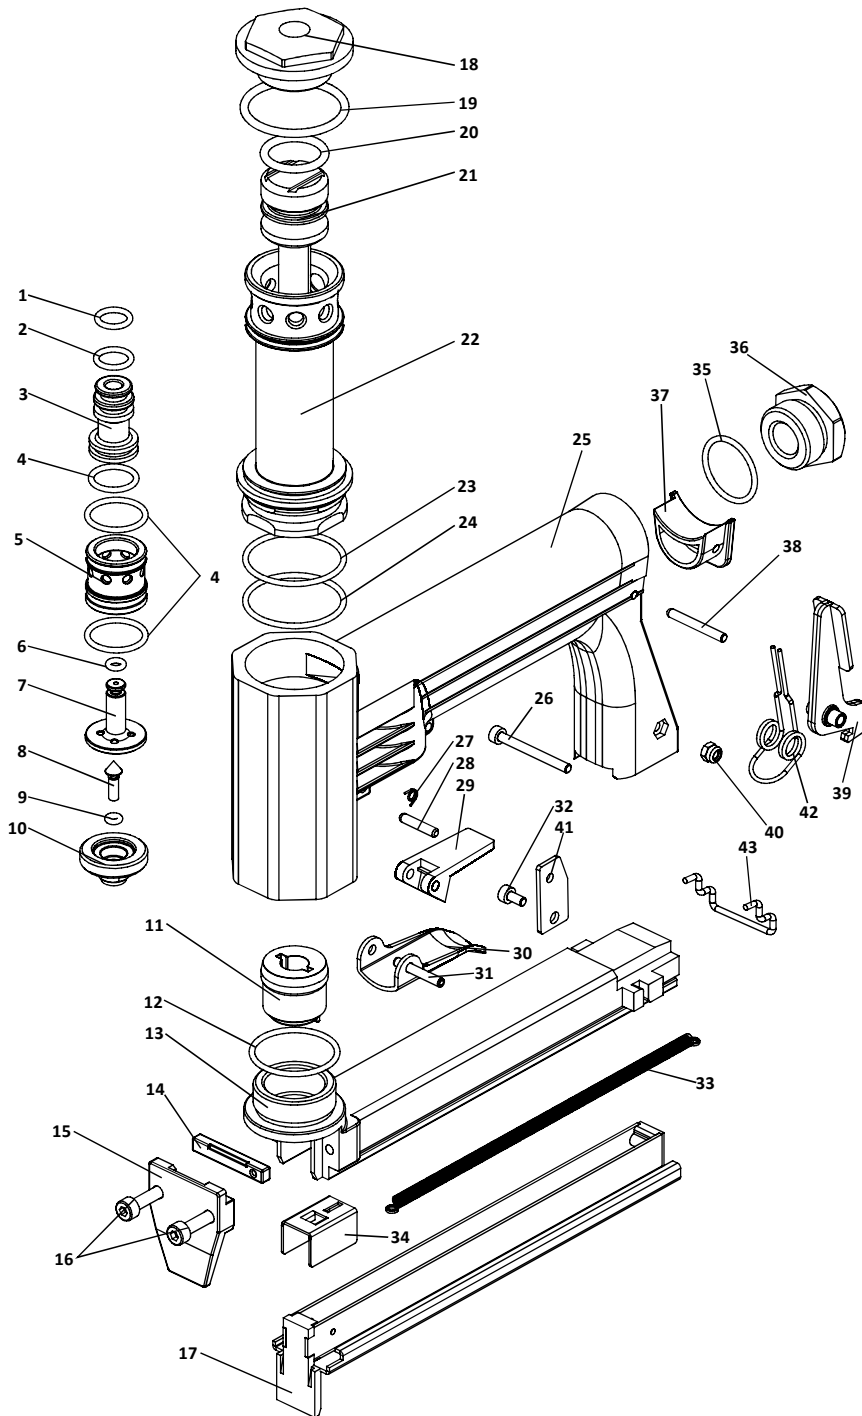

GRAMPEADOR 80/14TG

* Para adquirir peças de reposição, solicite pelo código.

ITEM	CÓDIGO	DESCRIÇÃO
1	285	ANEL ORING
2	278	ANEL ORING
3	279	VÁLVULA
4	231	ANEL ORING
5	281	CAPA DA VÁLVULA
6	282	ANEL ORING
7	283	PINO DA VÁLVULA
8	276R	PINO ACIONADOR_R
9	275R	ANEL ORING
10	284	PORCA DA VÁLVULA
11	209	GUIA DO MARTELO
12	210	ANEL ORING
13	218	CALHA
14	213	CALÇO DO BICO
15	212	BICO
16	211	PARAFUSO
17	217	TRILHO
18	201/1	CABEÇOTE
19	202/1	ANEL ORING
20	203-A	ANEL ORING
21	203/1	PISTÃO COM MARTELO
22	208/1	CILINDRO
23	206/1	ANEL ORING
24	207/1	ANEL ORING
25	222TG	CARÇAÇA TG
26	224	PARAFUSO DA TRAVA
27	242/1	MOLA DA TRAVA DE SEGURANÇA
28	243/1	PINO DA TRAVA DE SEGURANÇA
29	241/1	TRAVA DE SEGURANÇA
30	273	GATILHO
31	274	PINO ELÁSTICO
32	262	PARAFUSO
33	215	MOLA
34	216	TRANSPORTADOR
35	238/1	ANEL ORING
36	239/1	REDUÇÃO
37	244/1	SILENCIADOR
38	240/1	PINO DO SILENCIADOR
39	225	TRAVA
40	226	DA TRAVA
41	261	CHAPA DE FIXAÇÃO LATERAL
42	223	MOLA DA TRAVA
43	214	GRAMPO DA CALHA