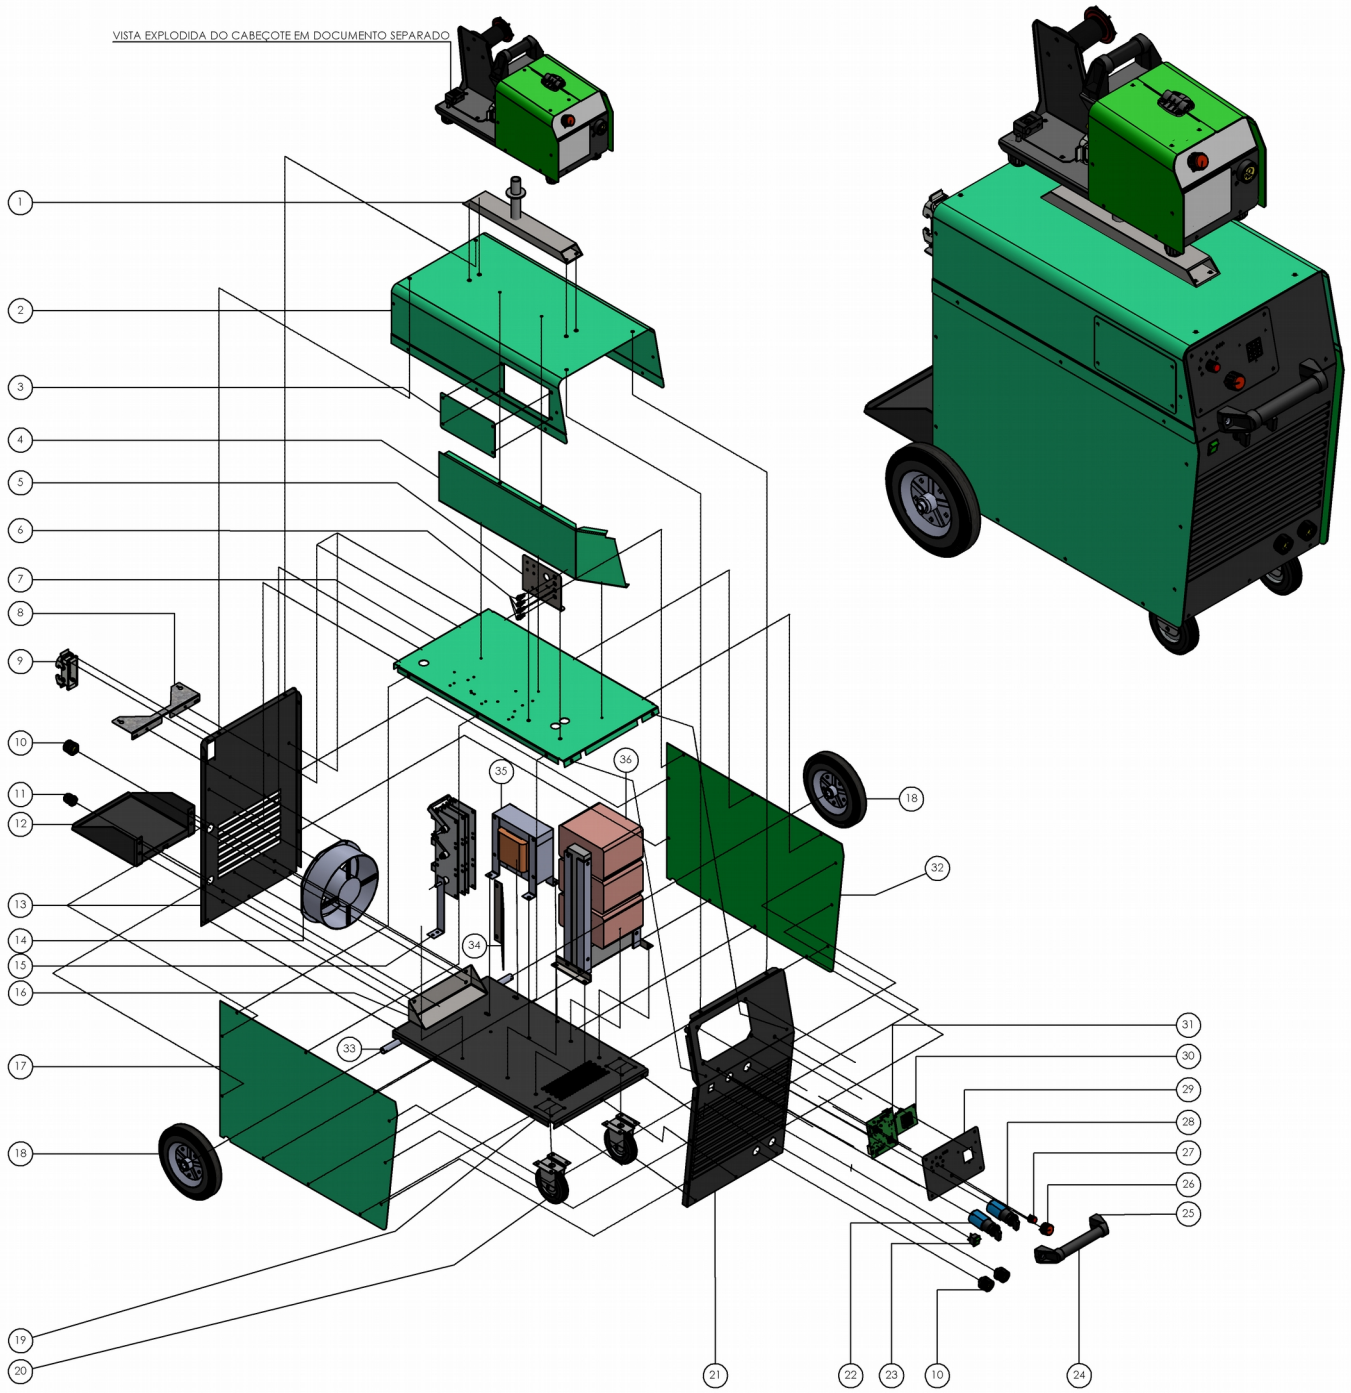

VISTA EXPLODIDA DO CABEÇOTE EM DOCUMENTO SEPARADO

LISTA DE PEÇAS

Nº	CÓDIGO	DESCRIÇÃO	UM	QTDE
1	30020643	SUPORE GIRATORIO PARA CABEÇOTE BALMER	PC	1
2	30016704	CH. SUPERIOR	PC	1
3	30012095	CH. ALTERAÇÃO VOLT. FECH.	PC	1
4	30015713	CH. DIVISORIA	PC	1
5	30014506	CH. SUPORE DE FUSIVEIS	PC	1
6	30195001	PORTA FUSIVEL MARGIRIUS 20MM	PC	4
7	30015703	CH. MEIO	PC	1
8	30017208	CH. ENCOSTO GÁS	PC	1
9	30012317	CARÇAÇA BASE BAIXA 2 TRAV 10P	PC	1
10	30041510	ENGATE RAP. FEM. 13MM CABO 35-70MM	PC	3
11	30200001	PRENSA CABO SKINTOP ST PG-21 RAL 9005 BK	PC	1
12	30017202	CH. SUPORE DE GÁS	PC	1
13	30014117	CH. TRASEIRA	PC	1
14	30091201	MICROVENTILADOR AXIAL RAX2 NY	PC	1
15	30021201	PONTE RETIF. PTS	PC	1
16	30017206	CH. REFORÇO SUP. GÁS	PC	1
17	30014805	CH. LAT. ESQUERDA	PC	1
18	30221001	RODA CHAPA 16 10" (250MM) FURO 20MM 4000-250	PC	2
19	30012911	CH. INFERIOR	PC	1
20	30230001	RODIZIO GIRATORIO 5" (125MM) C/PLACA 4001-125	PC	1
21	30013712	CH. FRENTE	PC	1
22	30019703	COMUTADOR CA20-A270.600 EL.1	PC	1
23	30018910	CHAVE LIG/DES 160A 250V	PC	1
24	30293014	TUBO RED. ALÇA 1"X1.20MM PÇ 127MM	PC	1
25	30248901	SUPORE DA ALÇA INJETADO C/ PARAFUSO MOLDE 373	PC	2
26	30075104	KNOB 2004-1 35MM EIXO 6MM	PC	1
27	30075105	KNOB 2004-3 21MM EIXO 6MM	PC	1
28	30019902	COMUTADOR CA20-BRD386 EL1	PC	1
29	30012100	CH. FECH. FRONTAL PAINEL	PC	1
30	30163411	KIT PLACA FS – MIG – 1.0 – D SMD + PTH	PC	1
31	30163419	KIT PLACA FS – VM – CD – 1.2 SMD + PTH	PC	1
32	30014804	CH. LAT. DIREITA	PC	1
33	30289903	TUBO RED. TREFIL. EIXO 19.60MM 2.0MM 570MM	PC	1
34	30012802	CH. DEFLETORA DE AR	PC	1
35	30067602	INDUTOR VULCANO	PC	1
36	30283312	TRANSFORMADOR COMPLETO	PC	1