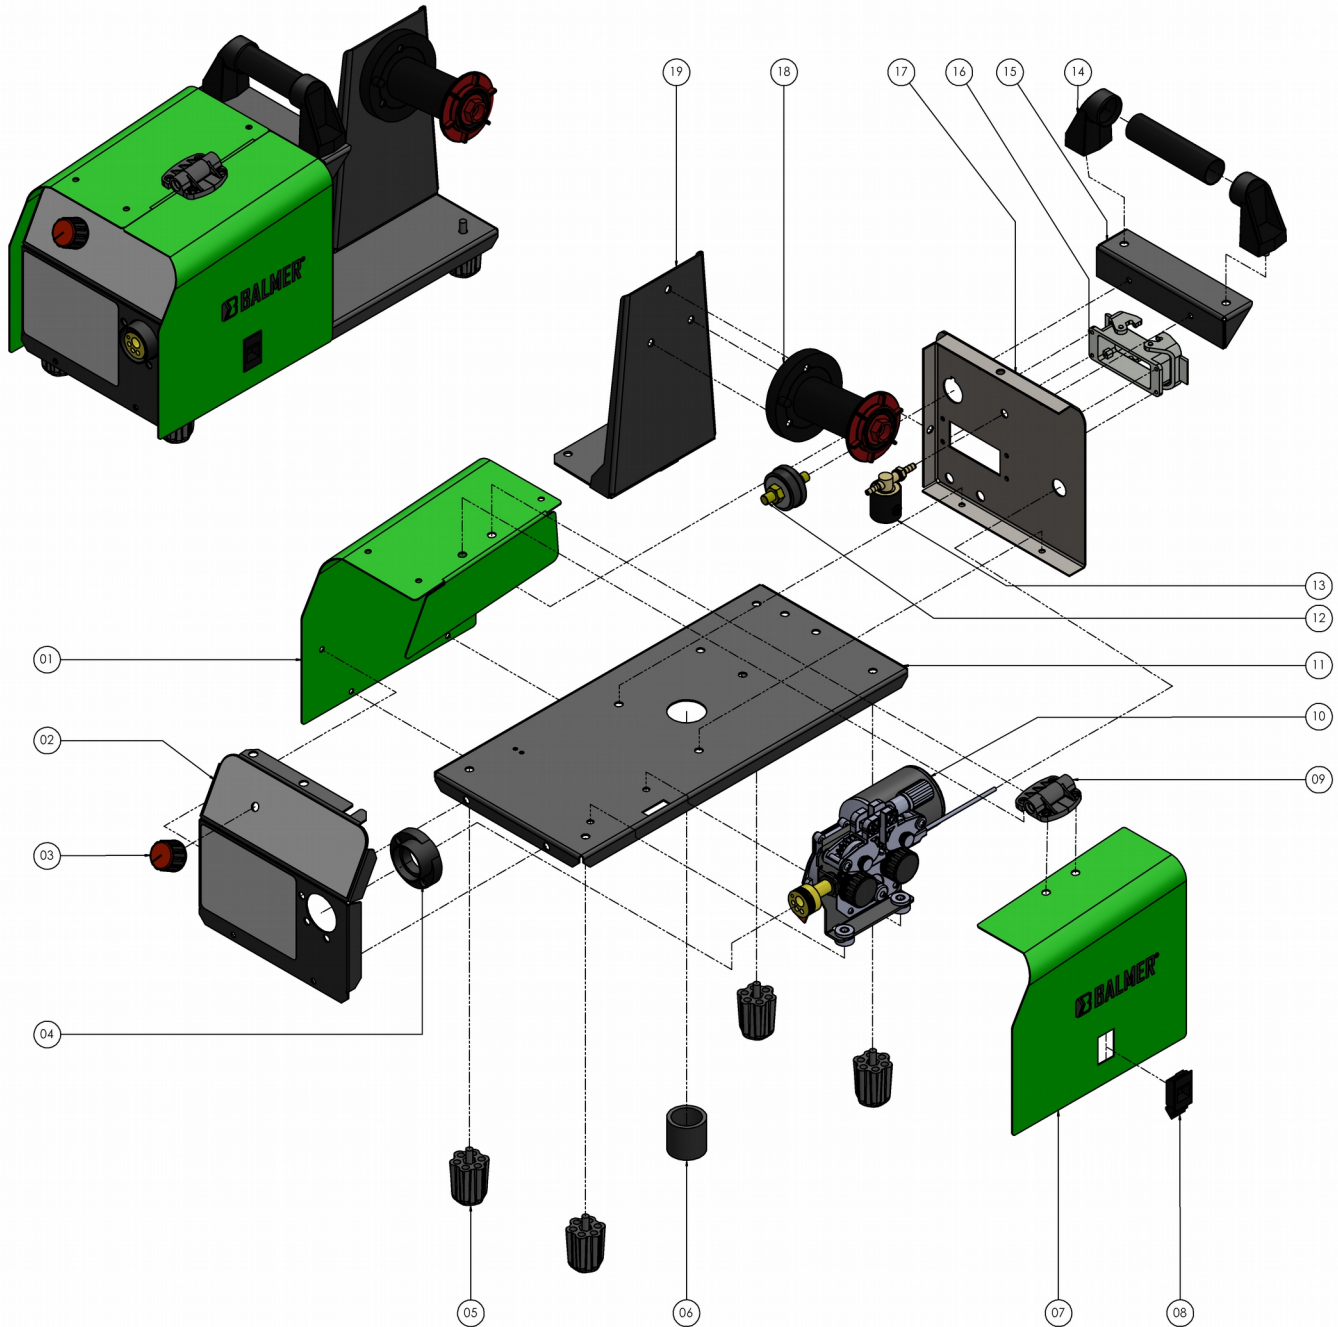

VISTA EXPLODIDA DO CABEÇOTE EM DOCUMENTO SEPARADO

LISTA DE PEÇAS

Nº	CÓDIGO	DESCRIÇÃO	UM	QTDE
1	30020643	SUPORE GIRATORIO PARA CABEÇOTE BALMER	PC	1
2	30016704	CH. SUPERIOR	PC	1
3	30012095	CH. ALTERAÇÃO VOLT. FECH.	PC	1
4	30015713	CH. DIVISORIA	PC	1
5	30014506	CH. SUPORE DE FUSIVEIS	PC	1
6	30195001	PORTA FUSIVEL MARGIRIUS 20MM	PC	4
7	30015703	CH. MEIO	PC	1
8	30017208	CH. ENCOSTO GÁS	PC	1
9	30012317	CARÇAÇA BASE BAIXA 2 TRAV 10P	PC	1
10	30041510	ENGATE RAP. FEM. 13MM CABO 35-70MM	PC	3
11	30200001	PRENSA CABO SKINTOP ST PG-21 RAL 9005 BK	PC	1
12	30017202	CH. SUPORE DE GÁS	PC	1
13	30014117	CH. TRASEIRA	PC	1
14	30091201	MICROVENTILADOR AXIAL RAX2 NY	PC	1
15	30021201	PONTE RETIF. PTS	PC	1
16	30017206	CH. REFORÇO SUP. GÁS	PC	1
17	30014805	CH. LAT. ESQUERDA	PC	1
18	30221001	RODA CHAPA 16 10" (250MM) FURO 20MM 4000-250	PC	2
19	30012911	CH. INFERIOR	PC	1
20	30230001	RODIZIO GIRATORIO 5" (125MM) C/PLACA 4001-125	PC	1
21	30013712	CH. FRENTE	PC	1
22	30019703	COMUTADOR CA20-A270.600 EL.1	PC	1
23	30018910	CHAVE LIG/DES 160A 250V	PC	1
24	30293014	TUBO RED. ALÇA 1"X1.20MM PÇ 127MM	PC	1
25	30248901	SUPORE DA ALÇA INJETADO C/ PARAFUSO MOLDE 373	PC	2
26	30075104	KNOB 2004-1 35MM EIXO 6MM	PC	1
27	30075105	KNOB 2004-3 21MM EIXO 6MM	PC	1
28	30019902	COMUTADOR CA20-BRD386 EL1	PC	1
29	30012100	CH. FECH. FRONTAL PAINEL	PC	1
30	30163411	KIT PLACA FS – MIG – 1.0 – D SMD + PTH	PC	1
31	30163419	KIT PLACA FS – VM – CD – 1.2 SMD + PTH	PC	1
32	30014804	CH. LAT. DIREITA	PC	1
33	30289903	TUBO RED. TREFIL. EIXO 19.60MM 2.0MM 570MM	PC	1
34	30012802	CH. DEFLETORA DE AR	PC	1
35	30067602	INDUTOR VULCANO	PC	1
36	30283312	TRANSFORMADOR COMPLETO	PC	1